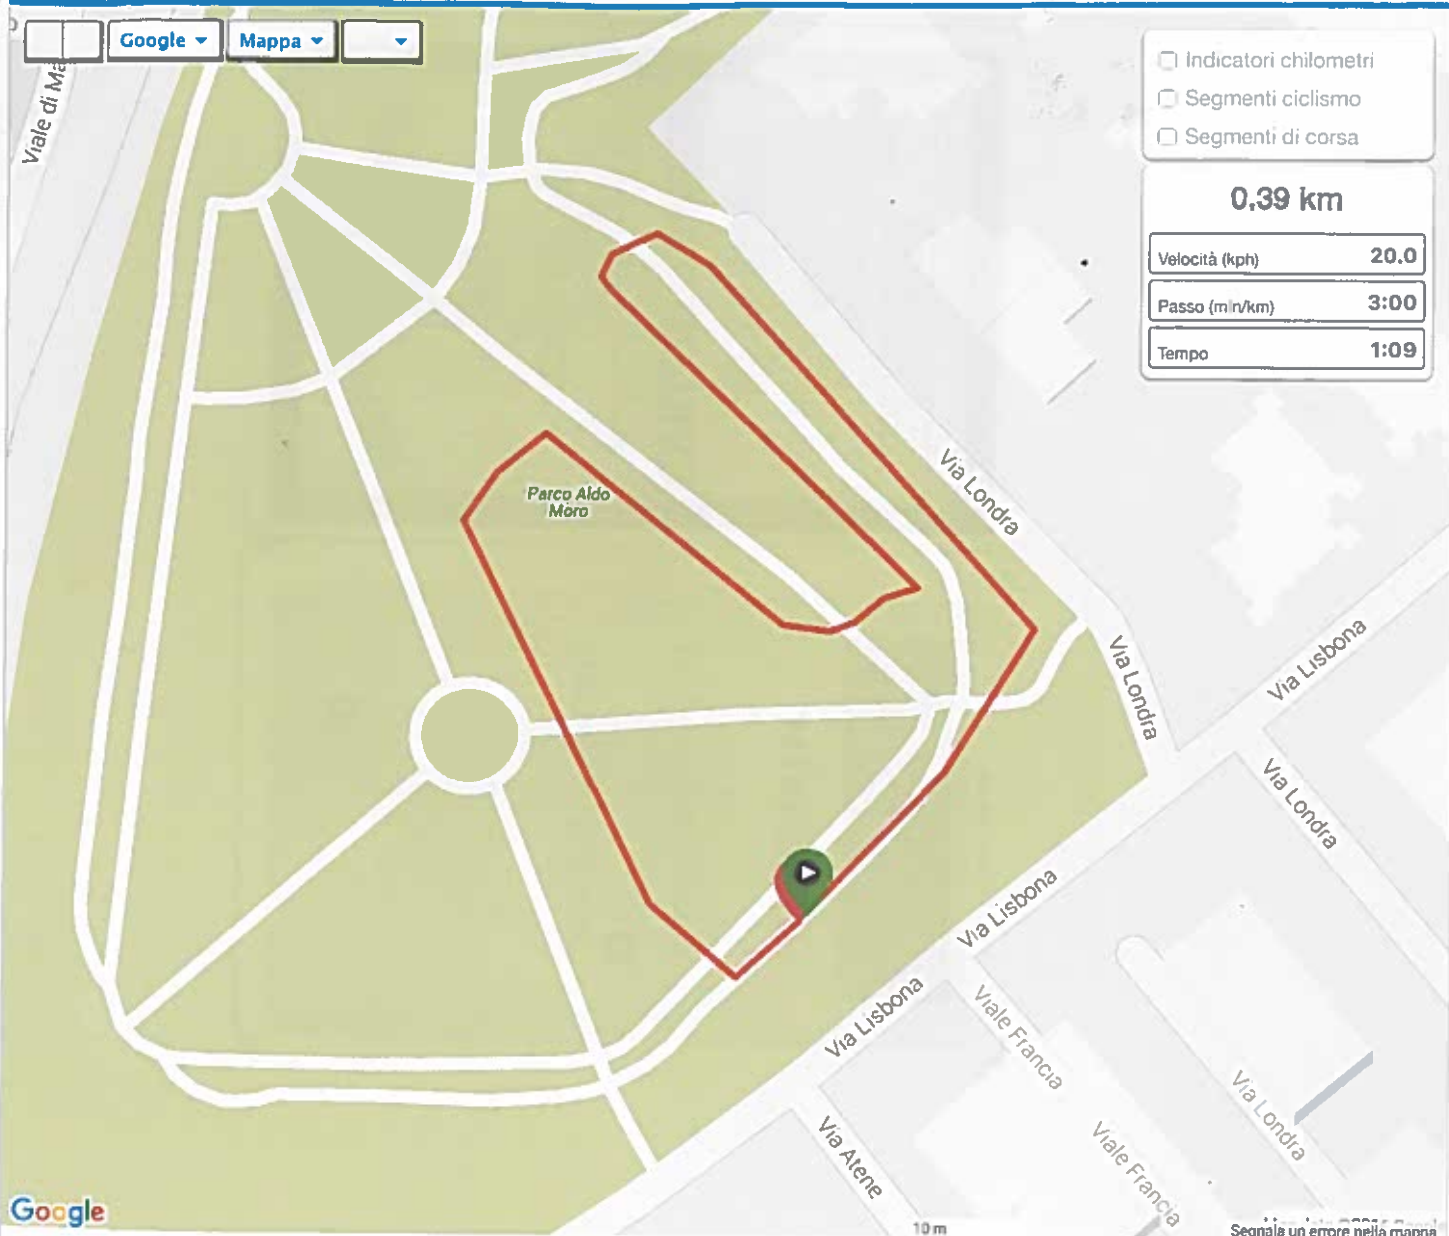

III° BABY CROSS CIAMPINO

Invia al dispositivo

Condividi

Google Mappa

- Indicatori chilometri
- Segmenti ciclismo
- Segmenti di corsa

0,39 km

Velocità (kph) **20.0**

Passo (min/km) **3:00**

Tempo **1:09**

Google

Quota

10 m

Segnala un errore nella mappa